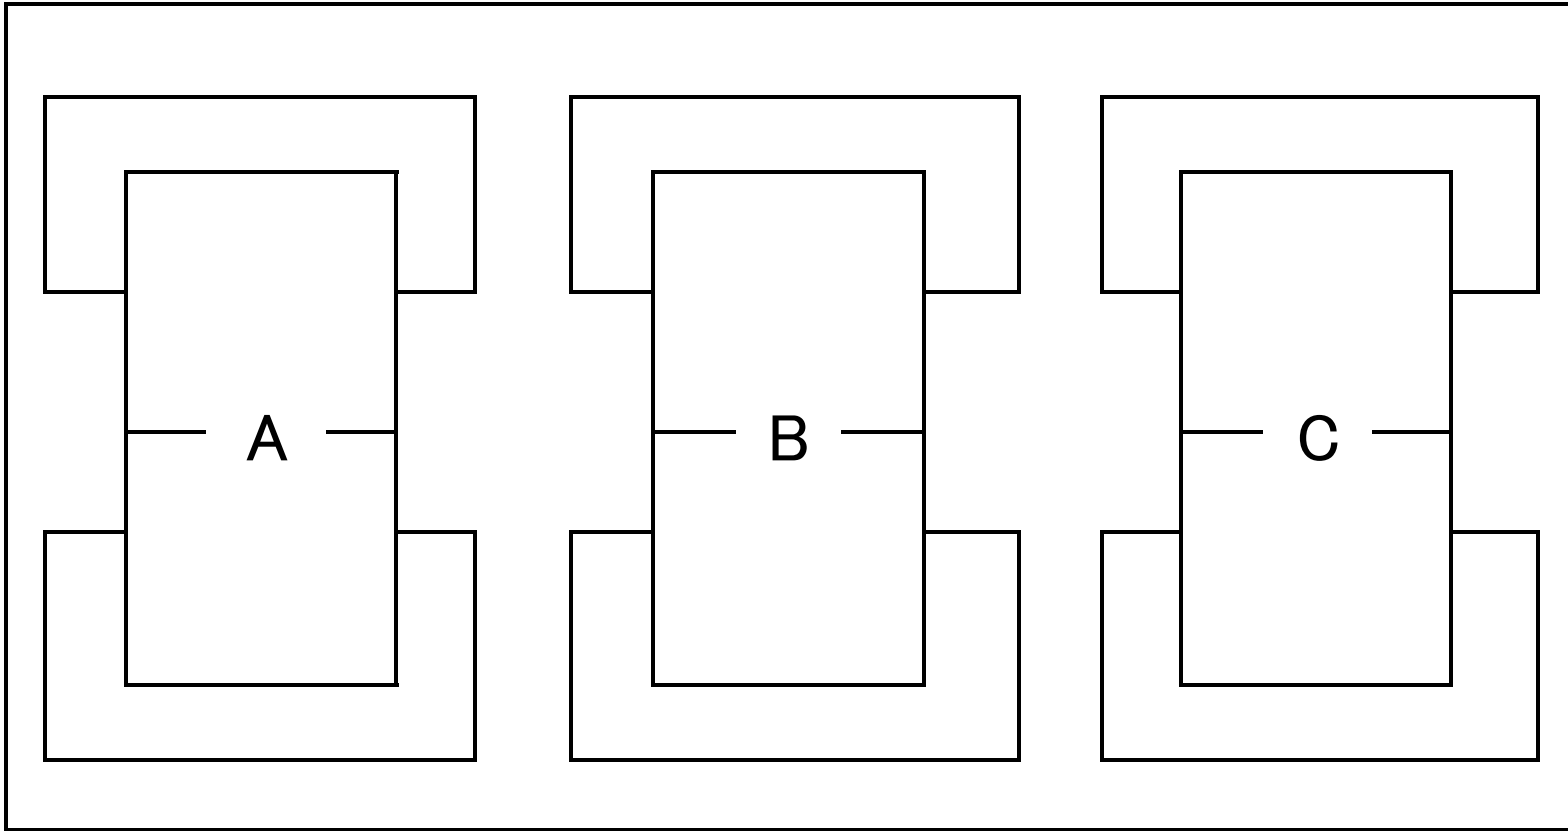

ひたちなか市総合体育館座席配置図

の座席は使用しないでください。

2020. 6. 21 ラストチャレンジカップ

Cブロック

Dブロック

Bブロック

EV

Aブロック