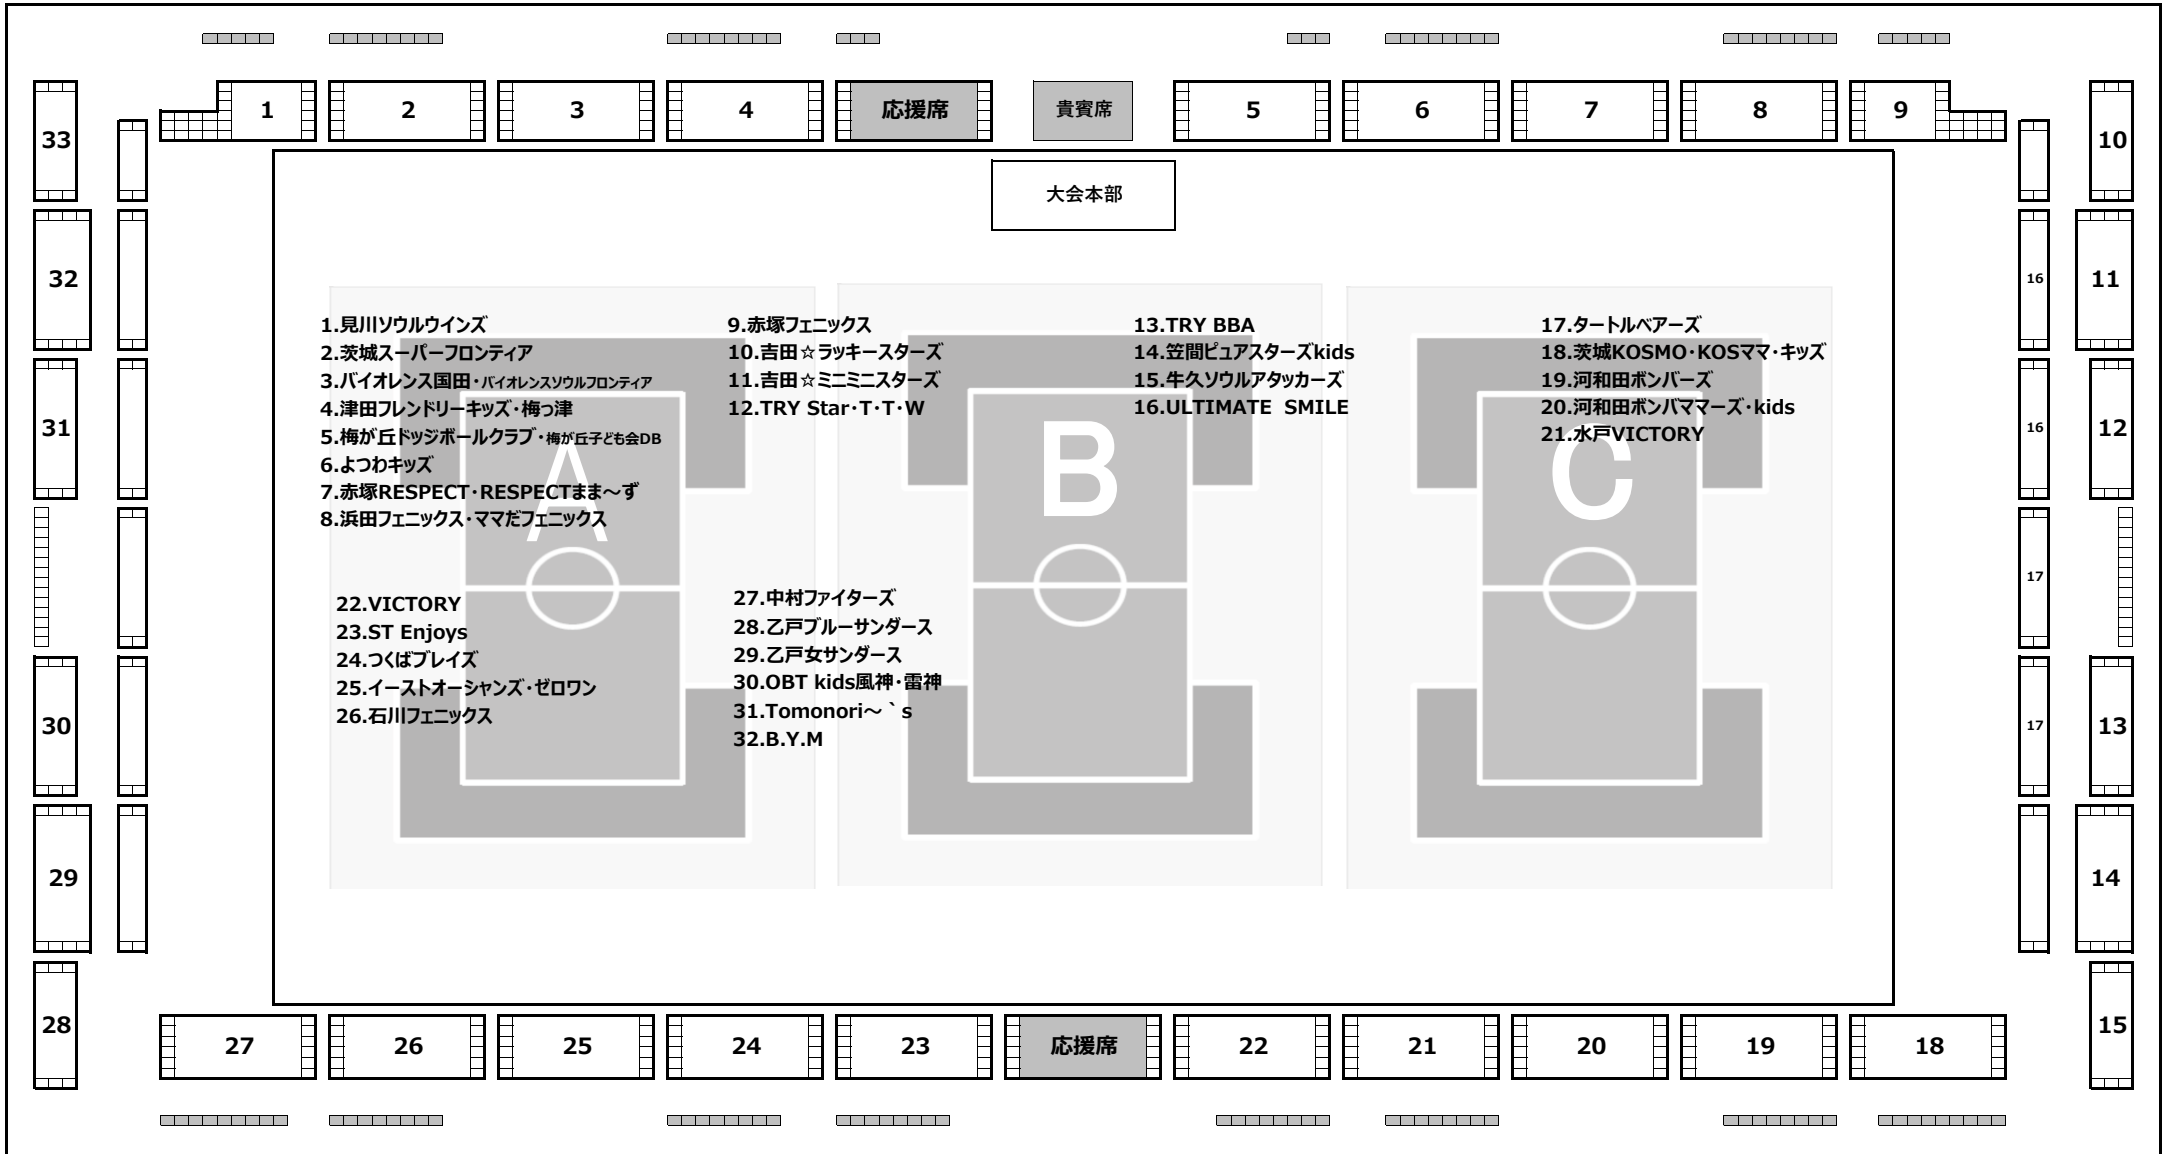

第1回 関東中学生ドッジボール選手権大会 座席表

アダストリアみとアリーナ

注意事項

1. 体育館内では、予定の場所以外ではボールを使用しない。
2. 施設トイレ等のスリッパを履き替えを遵守すること。
3. 喫煙マナーを遵守すること。
4. ゴミの持ち帰りを遵守すること。
5. その他、大会中は主催者の指示に従ってください。