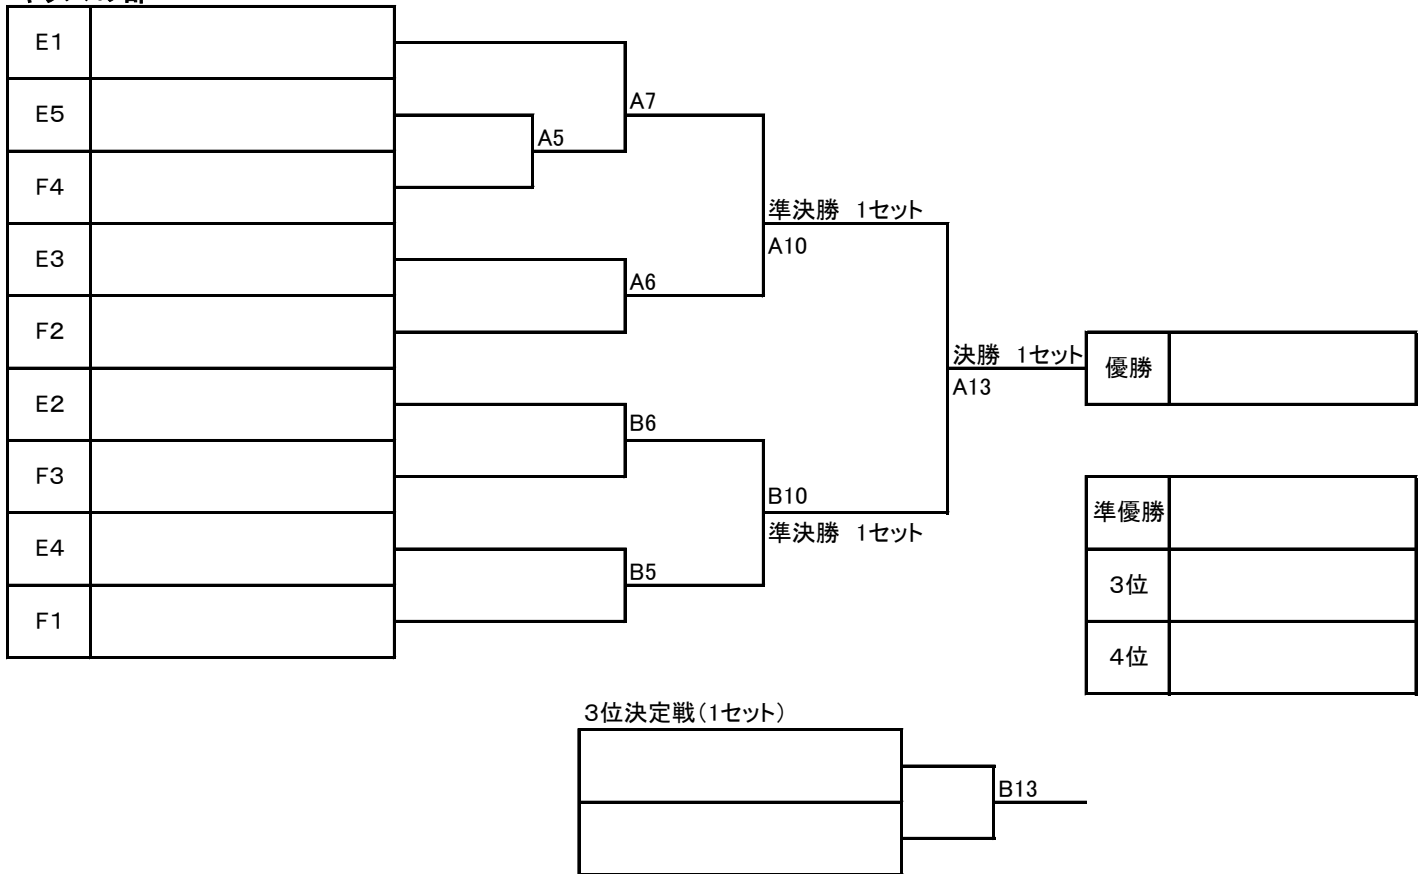

第12回水戸東ライオンズクラブ杯ドッジボール大会 決勝トーナメント

2023年9月23日

キッズの部