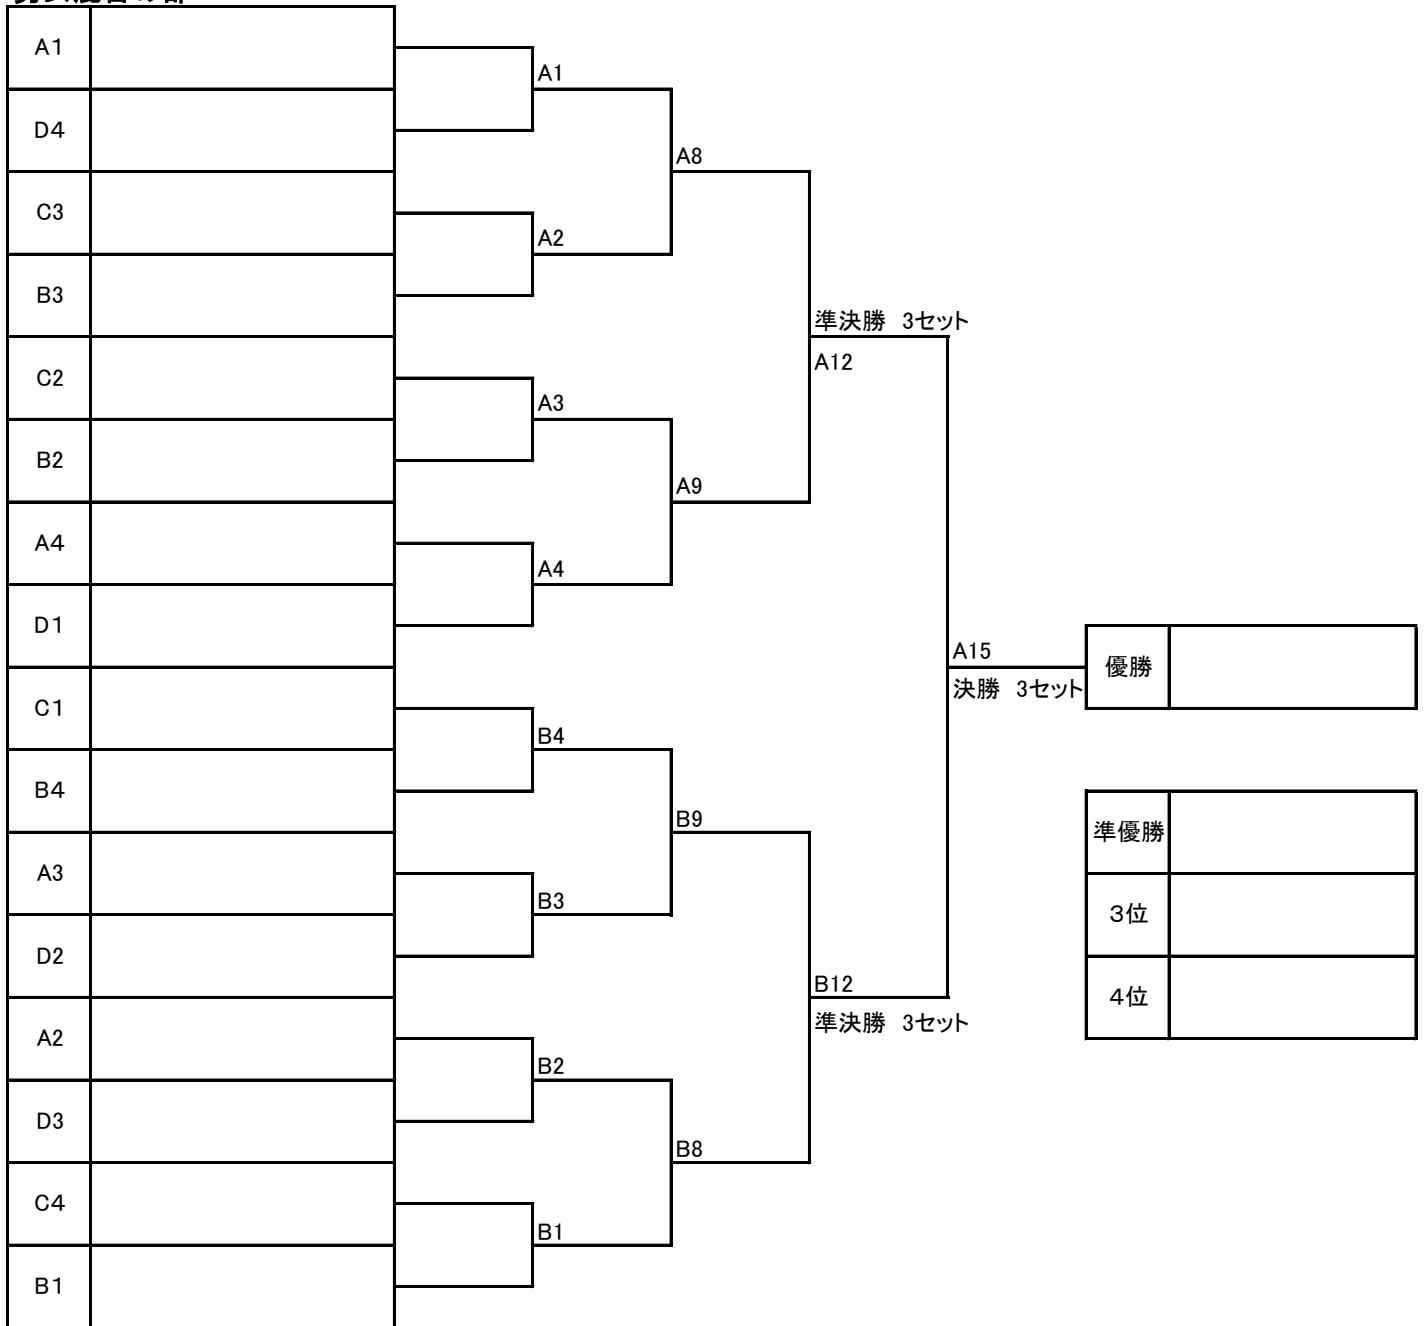

第12回水戸東ライオンズクラブ杯ドッジボール大会 予選リーグ

2023年9月23日

キッズの部

Eリーグ		17	18	19	20	21	勝	分	負	勝点	内野人数	順位
17	笠間ピュアスターズキッズ		-	-	-	-					-	
18	バイオレンス国田 kids	-		-	-	-					-	
19	乙戸ブルーサンダースキッズ	-	-		-	-					-	
20	河和田ボンバーズkids	-	-	-		-					-	
21	TRY star kids	-	-	-	-						-	

Fリーグ		22	23	24	25	勝	分	負	勝点	内野人数	順位
22	水戸VICTORY kids		-	-	-					-	
23	浜田フェニックス kids	-		-	-					-	
24	吉田☆ミニミニスターズ	-	-		-					-	
25	茨城KOSMOキッズ	-	-	-						-	

ママーズの部

Gリーグ		26	27	28	29	勝	分	負	勝点	内野人数	順位
26	乙戸女サンダース		-	-	-					-	
27	バイオレンス国田ママーズ	-		-	-					-	
28	ピュアマダムス♡	-	-		-					-	
29	ママだフェニックス	-	-	-						-	

Hリーグ		30	31	32	33	勝	分	負	勝点	内野人数	順位
30	Seoul Frontier昔の女性たち		-	-	-					-	
31	阿部ンジャーズ	-		-	-					-	
32	KOSママ	-	-		-					-	
33	TRY BBA	-	-	-						-	

第12回水戸東ライオンズクラブ杯ドッジボール大会 決勝トーナメント

2023年9月23日

男女混合の部