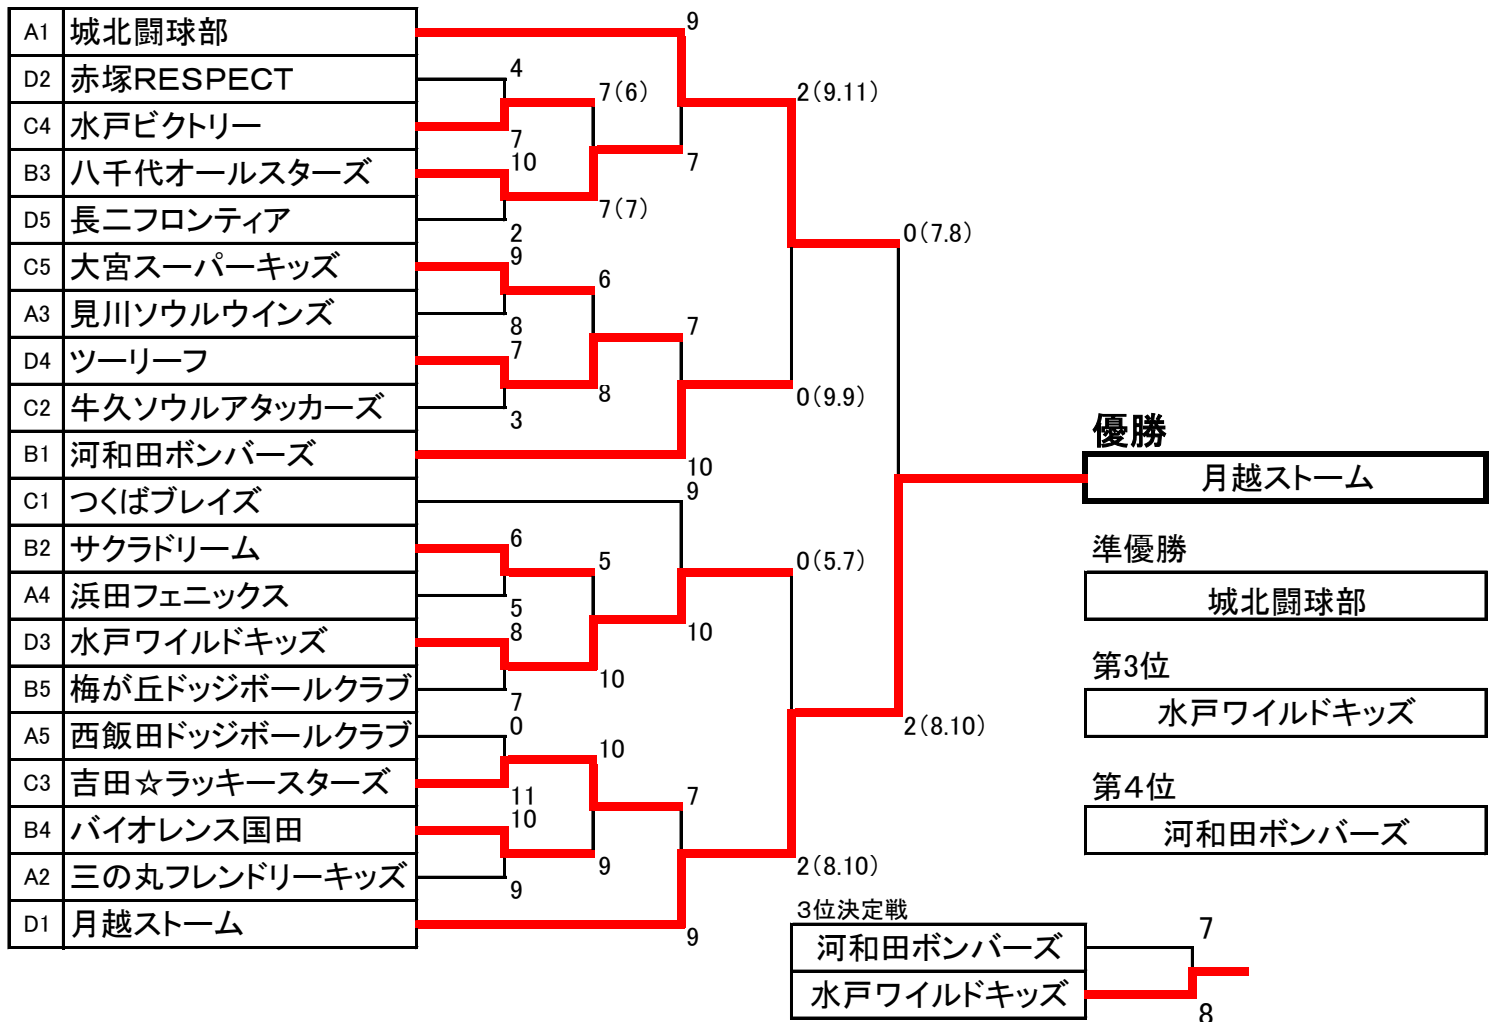

# 第7回 会長杯 (たちカップ)

## 決勝トーナメント(男女混合の部)

## 決勝トーナメント(ジュニアの部)